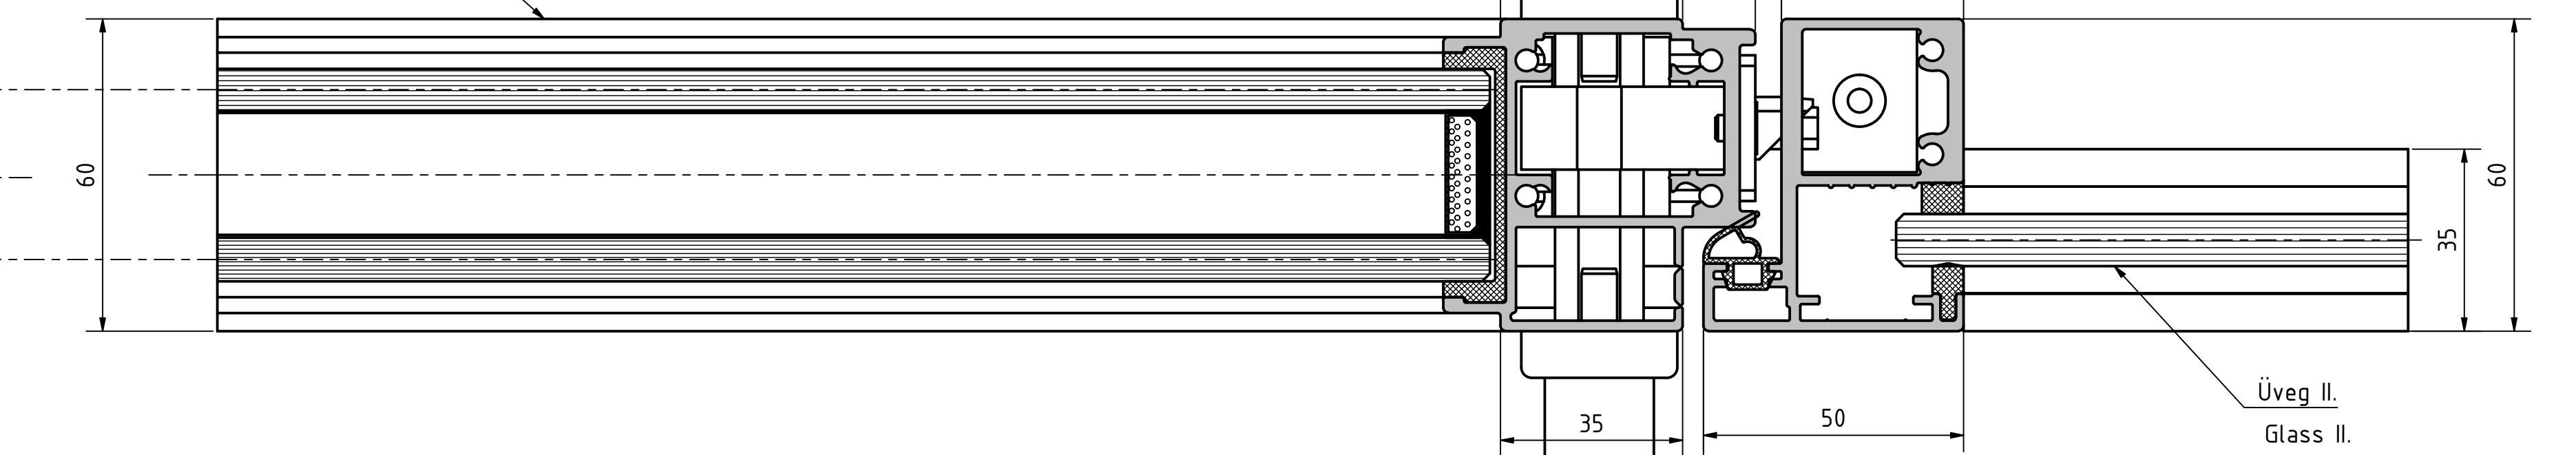

Ajtó kétrétegű üveggel
 Door with two layers of glass

Ajtótok belső szélessége
 Door case interior width