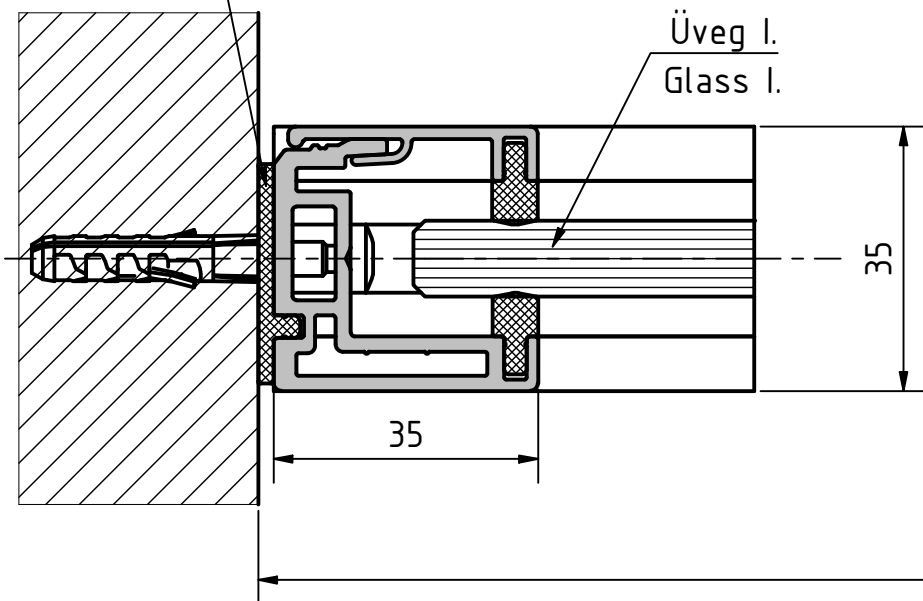

EPDM tömítés
EPDM gasket

ESG 10, 12
VSG 10, 12, 16

Üveg n.
Glass n.

EPDM tömítés
EPDM gasket

+18 mm
-18 mm