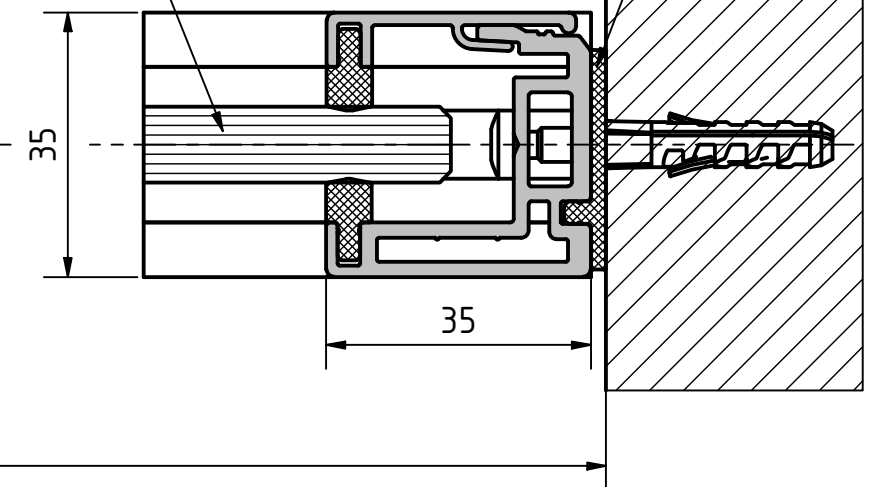

EPDM tömítés
EPDM gasket

ESG 10, 12
VSG 10, 12, 16

Üveg n.
Glass n.

EPDM tömítés
EPDM gasket

+18 mm
-18 mm